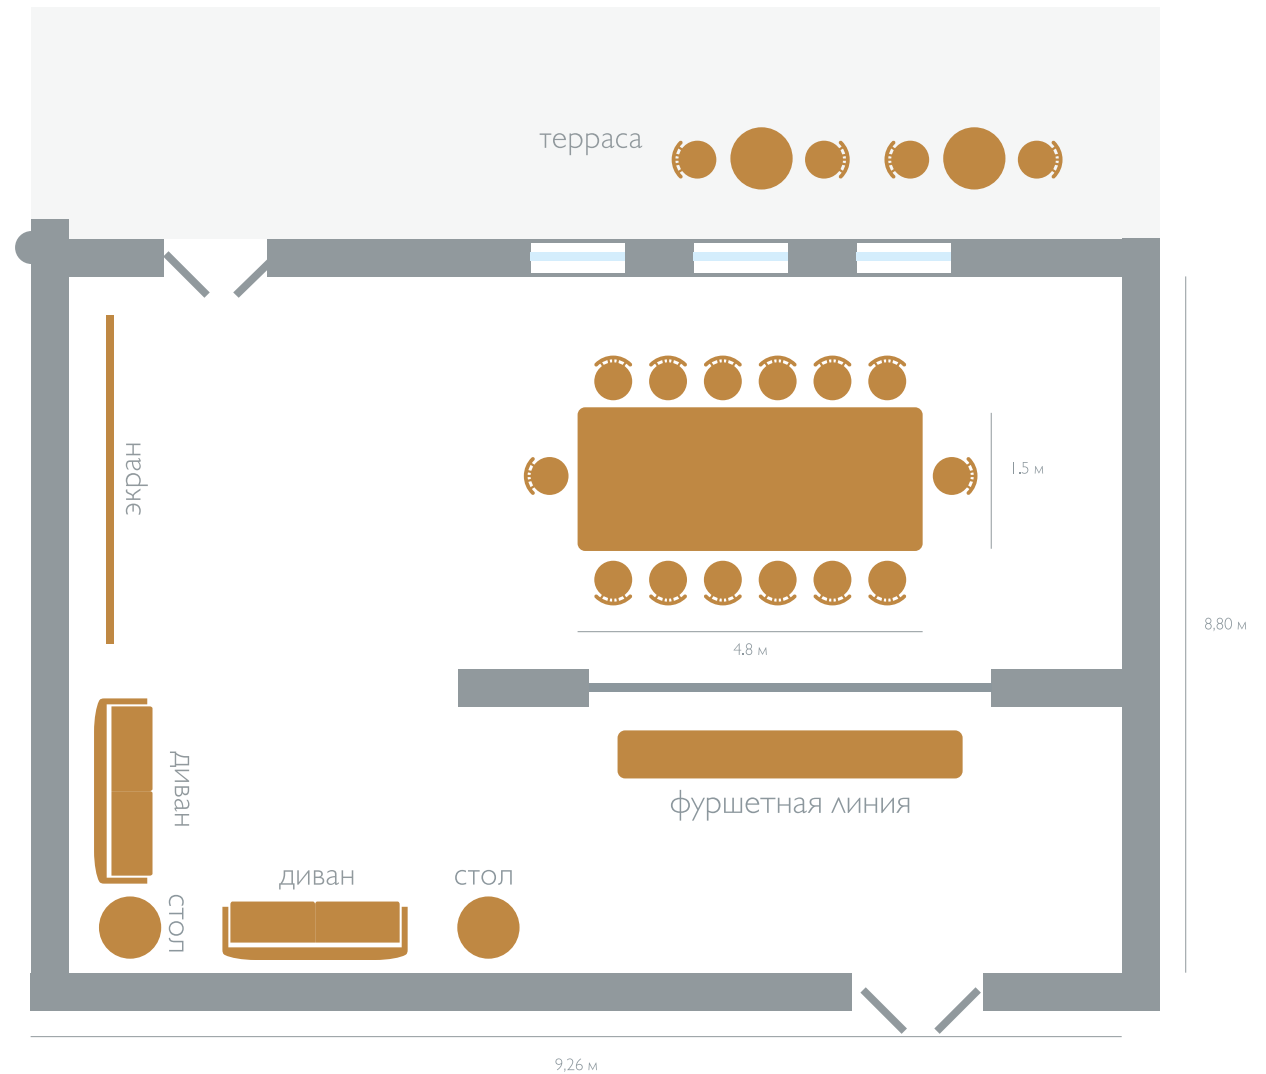

# План расстановки столов и мебели

## Диалог

Рассадка «Овал»  
14 персон

Площадь зала **78 м кв.**  
Высота потолка **2,80 м кв.**