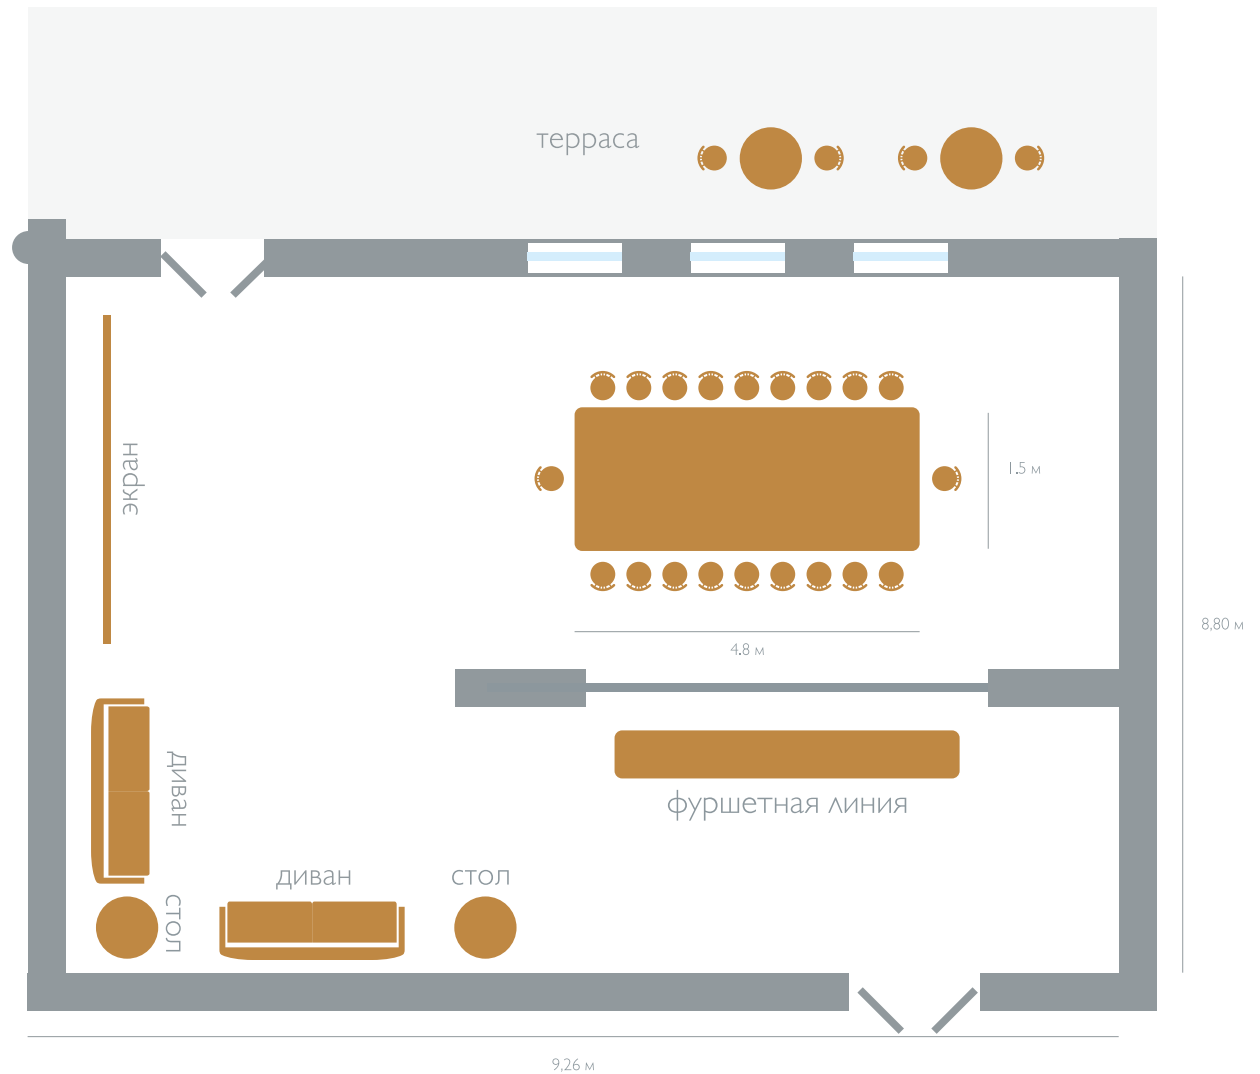

# План расстановки столов и мебели

## Диалог

Рассадка «Овал»  
14 персон

Площадь зала **78 м кв.**  
Высота потолка **2,80 м кв.**